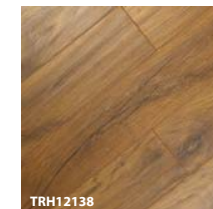

For the most current information please visit robinafloors.com

TRH12139

巧克力橡木

TRH12137

古朴橡木

TRH12140

金夏橡木

TRH12138

仿古樱桃

是不是觉得难以取舍了？高亮表面的镜像美，手刨浮雕表面犹如真的实木，想好您想要的风格了吗？快做决定吧！

RL12129

米兰花梨

RL12130

弗洛伦斯樱桃

RL12128

都灵雪松