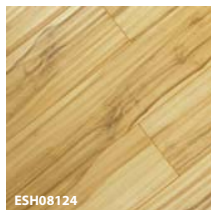

爱家系列产品品质优越，风格独特，且价格实惠，是您居家使用的第一选择。本系列有两种表面，平面纹理以及手刨仿古。

It's the floor that everyone can enjoy.

手刨仿古表面

ESH08125

乡村橡木

ESH08123

高山松木

ESH08124