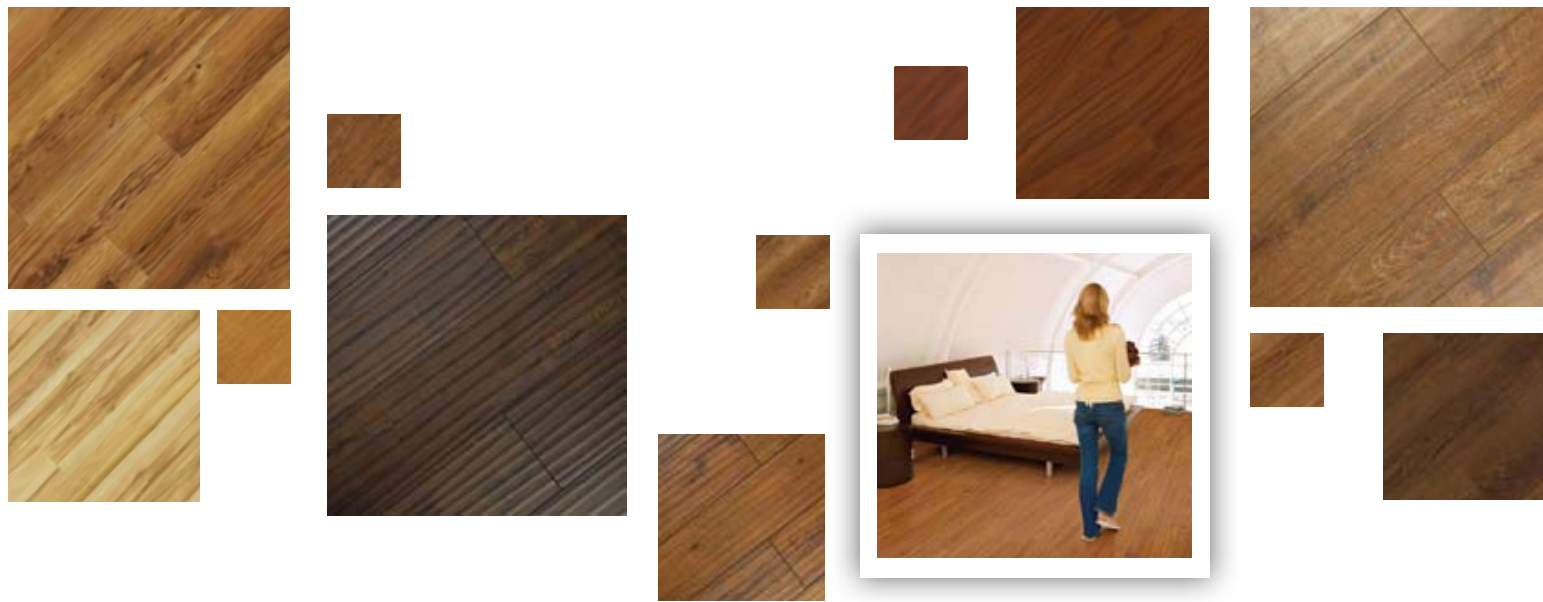

这是您想要的地板

Item No. 9L0513-3
Printed 5/09

上海市浦东新区航头镇航闸公路188号
电话：021-5822695

www.robinawood.com

Robina
laminate