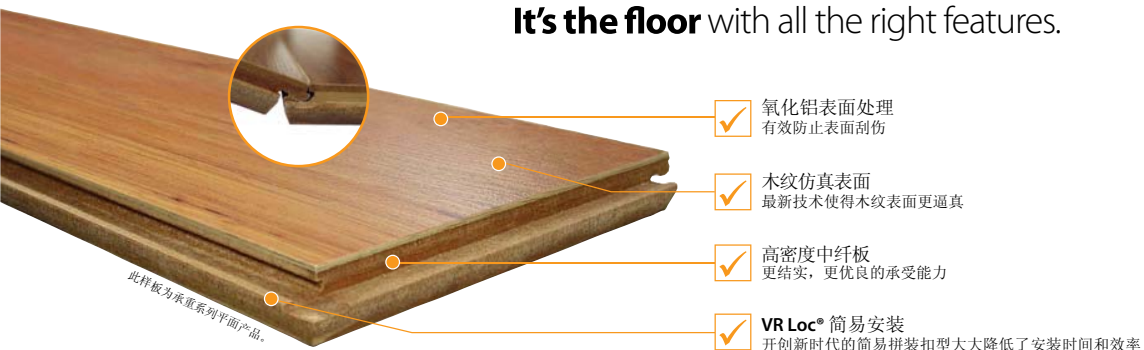

It's the floor with all the right features.