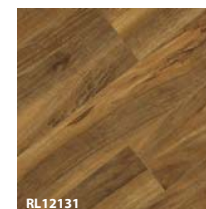

仿古樱桃

是不是觉得难以取舍了？高亮表面的镜像美，手刨浮雕表面犹如真的实木，想好您想要的风格了吗？快做决定吧！

RL12129

米兰花梨

RL12130

弗洛伦斯樱桃

RL12128

都灵雪松