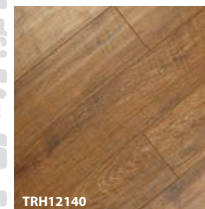

For the most current information please visit robinafloors.com

TRH12139

巧克力橡木

TRH12137

古朴橡木

TRH12140

金夏橡木

TRH12138

仿古樱桃

是不是觉得难以取舍了？高亮表面的镜像美，手刨浮雕表面犹如真的实木，想好您想要的风格了吗？快做决定吧！

RL12129

米兰花梨

RL12130

弗洛伦斯樱桃

RL12128

都灵雪松