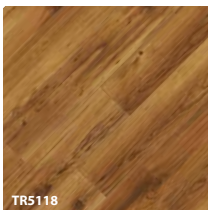

AC4 | 12mm

承重系列的产品有更厚（12mm）更结实的基材，如此地板适用于较高走动频率的屋子或是办公室，因为即使走动再多也不易损坏。时尚的表面纹理相信也吸引着你的目光。

表面纹理

TR5101

波斯顿樱桃

TR5116

异域花梨

TR5114

乡村桦木

TR5118

壁炉松木

TR5119

传统橡木

TR5121

山谷苹果

TR5113