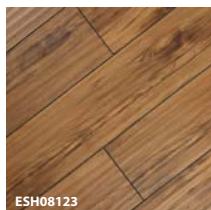

爱家系列产品品质优越，风格独特，且价格实惠，是您居家使用的第一选择。本系列有两种表面，平面纹理以及手刨仿古。

It's the floor that everyone can enjoy.

手刨仿古表面

ESH08125

乡村橡木

ESH08123

高山松木

ESH08124