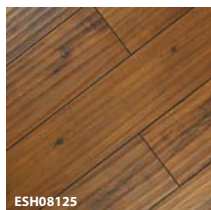

爱家系列产品品质优越，风格独特，且价格实惠，是您居家使用的第一选择。本系列有两种表面，平面纹理以及手刨仿古。

It's the floor that everyone can enjoy.

手刨仿古表面

ESH08125

乡村橡木

ESH08123

高山松木

ESH08124