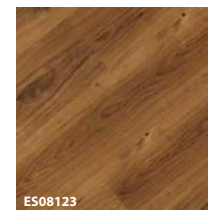

平面纹理

ES08123

高山松木