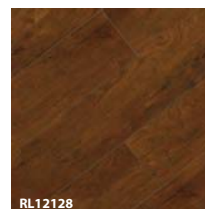

仿古樱桃

是不是觉得难以取舍了？高亮表面的镜像美，手刨浮雕表面犹如真的实木，想好您想要的风格了吗？快做决定吧！

RL12129

米兰花梨

RL12130

弗洛伦斯樱桃

RL12128

都灵雪松