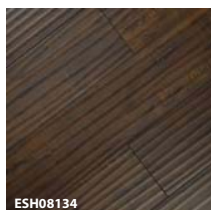

乡村山核桃

ESH08133

深黑栗木

ESH08134

公园胡桃

ESH08132

瓦尔登山核桃

ThinkGreen