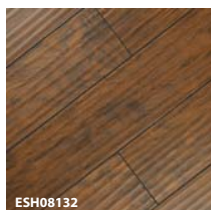

乡村山核桃

ESH08133

深黑栗木

ESH08134

公园胡桃

ESH08132

瓦尔登山核桃

ThinkGreen