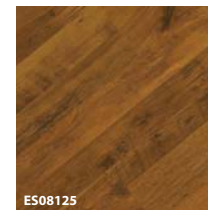

罗宾强化地板是使用可循环硬木纤维制成

爱家系列

更多资讯请登录www.robinawood.com

平面纹理

ES08123

高山松木

ES08126

皇家樱桃