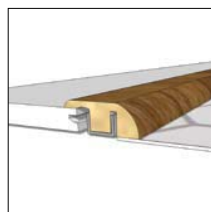

RL12131

圣马可洋槐

手刨 & 浮雕表面

高亮表面

Two great finishes,
just one room,
hmmm, which one
to choose?

It's the floor with the perfect accessories.

平口条
用于不同种类但同样高度表面间的过渡

收边条
用于与垂直表面的过渡 (如玻璃门或是地毯)

高低条
用于过渡从较高地面至较低地面，缓解落差

楼梯条
用于楼梯阶层外沿的过渡

1/4圆
用于遮住地板与墙壁之间的缝隙

这里列出的是您在拼装地板中有可能会用到的附件产品及踢脚线。它们的使用可以让您的地板更美观更舒适。

罗宾强化地板在生产过程中使用的胶水不含释放物质。

波斯顿樱桃

It's the floor with all the right features.

相信无论是您或是专业的地板安装人员，都希望拼装过程简单而轻松。我们的专利VR Loc®锁扣做到了，我们设计的出发点就是让每个人都可以享受轻松简单，免胶无污染的安裝过程。不仅如此，我们的扣型使地板安裝更精密，使用时间更长久。