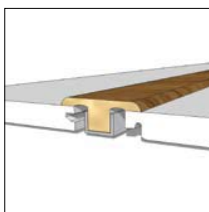

RL12131

圣马可洋槐

手刨 & 浮雕表面

高亮表面

Two great finishes,
just one room,
hmmm, which one
to choose?

It's the floor with the perfect accessories.

平口条
用于不同种类但同样高度表面间的过渡

收边条
用于与垂直表面的过渡 (如玻璃门或是地毯)

高低条
用于过渡从较高地面至较低地面，缓解落差

楼梯条
用于楼梯阶层外沿的过渡

1/4圆
用于遮住地板与墙壁之间的缝隙

这里列出的是您在拼装地板中有可能会用到的附件产品及踢脚线。它们的使用可以让您的地板更美观更舒适。

罗宾强化地板在生产过程中使用的胶水不含释放物质。

波斯顿樱桃

It's the floor with all the right features.

相信无论是您或是专业的地板安装人员，都希望拼装过程简单而轻松。我们的专利VR Loc®锁扣做到了，我们设计的出发点就是让每个人都可以享受轻松简单，免胶无污染的安裝过程。不仅如此，我们的扣型使地板安裝更精密，使用时间更长久。