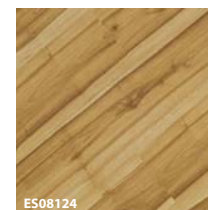

ES08124

乡村山核桃