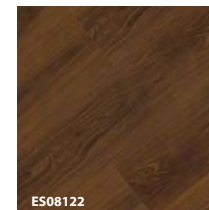

ES08122

再生栗木