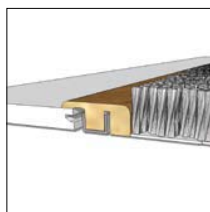

RL12131

圣马可洋槐

手刨 & 浮雕表面

高亮表面

Two great finishes,
just one room,
hmmm, which one
to choose?

It's the floor with the perfect accessories.

平口条
用于不同种类但同样高度表面间的过渡

收边条
用于与垂直表面的过渡 (如玻璃门或是地毯)

高低条
用于过渡从较高地面至较低地面，缓解落差

楼梯条
用于楼梯阶层外沿的过渡

1/4圆
用于遮住地板与墙壁之间的缝隙

这里列出的是您在拼装地板中有可能会用到的附件产品及踢脚线。它们的使用可以让您的地板更美观更舒适。

罗宾强化地板在生产过程中使用的胶水不含释放物质。

波斯顿樱桃

It's the floor with all the right features.

相信无论是您或是专业的地板安装人员，都希望拼装过程简单而轻松。我们的专利VR Loc®锁扣做到了，我们设计的出发点就是让每个人都可以享受轻松简单，免胶无污染的安裝过程。不仅如此，我们的扣型使地板安裝更精密，使用时间更长久。