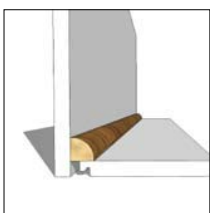

RL12131

圣马可洋槐

手刨 & 浮雕表面

高亮表面

Two great finishes,
just one room,
hmmm, which one
to choose?

It's the floor with the perfect accessories.

平口条
用于不同种类但同样高度表面间的过渡

收边条
用于与垂直表面的过渡 (如玻璃门或是地毯)

高低条
用于过渡从较高地面至较低地面，缓解落差

楼梯条
用于楼梯阶层外沿的过渡

1/4圆
用于遮住地板与墙壁之间的缝隙

这里列出的是您在拼装地板中有可能会用到的附件产品及踢脚线。它们的使用可以让您的地板更美观更舒适。

罗宾强化地板在生产过程中使用的胶水不含释放物质。

波斯顿樱桃

It's the floor with all the right features.

相信无论是您或是专业的地板安装人员，都希望拼装过程简单而轻松。我们的专利VR Loc®锁扣做到了，我们设计的出发点就是让每个人都可以享受轻松简单，免胶无污染的安裝过程。不仅如此，我们的扣型使地板安裝更精密，使用时间更长久。